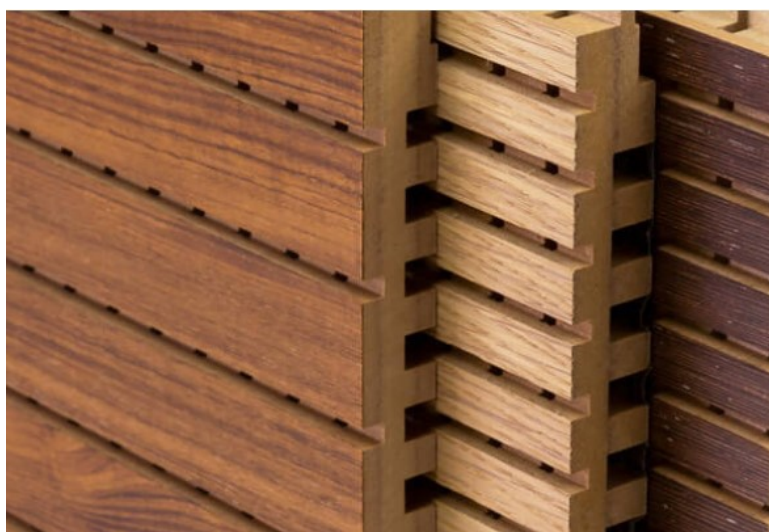

PANNEAU DE PLACAGE BOIS VÉRITABLE MULTICOUCHE

Marque : **TAVAPAN** - Produit : **CREAWODD**
<https://tavapan.ch>

- Bois véritable à 95%, les 5% restants incluant la colle et le voile acoustique noir
- Montage facile et rapide à l'aide de crochet de fixation adaptés au profilage des lames
- Multiples possibilités de composition
- Large champs fréquentiel dans l'absorption phonique

Caractéristiques techniques

- Produit : bois véritable ou stratifié ou laqué selon gamme de couleur RAL/NCS sur panneau support MDF
- Epaisseur 19 mm
- Formats standards : 2.000, 2.600, 3.600, 4.080, x 199mm (surface utile de 192 mm)
- Rainurage de surface :
 - Entraxe : 8 mm, 12 mm, 28 mm - Rainure : 4 mm
 - Entraxe 9 mm, 13 mm, 29 mm - Rainure 3 mm
 - Entraxe 10 mm, 14 mm - Rainure 2 mm
- Dos du panneau rainuré ou fermé
- Solution individuelle : voile acoustique
- Résistance au feu : classification feu M3