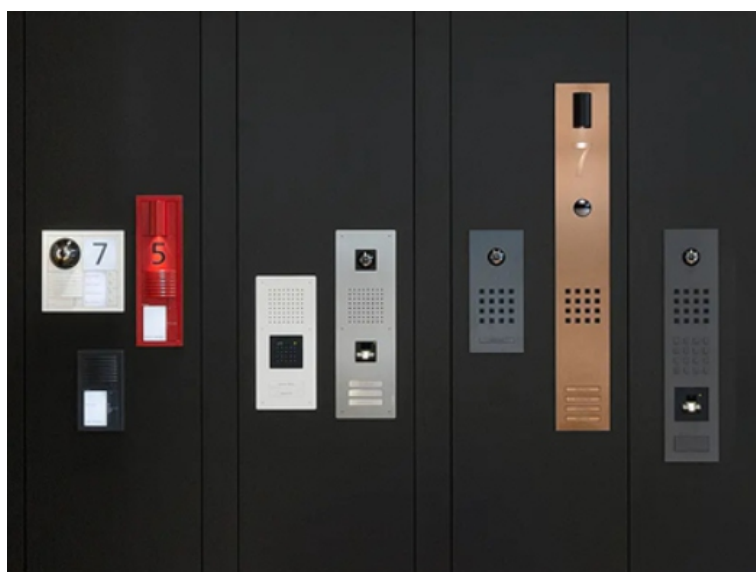

INTERPHONIE

Marque : **SIEDLE**
Produits : **VARIO, CLASSIC, STEEL**
<https://www.siedle.com/fr-fr/home/services>

- Interphone avec options vidéos et boîtes aux lettres
- Classification moyenne et haute gamme
- Finitions laiton, inox et aluminium
- Fabriqué en Forêt Noire (Allemagne)
- Métal recyclé

Caractéristiques techniques

- Nombreuses couleurs avec option peinture selon norme RAL
- Écrans de 7 à 10 pouces, format portrait ou paysage
- Utilisation simple et intuitive
- Nombreuses extensions possibles
- Gravage laser / Marquage film / Sérigraphie
- Installation encastrable ou en saillie