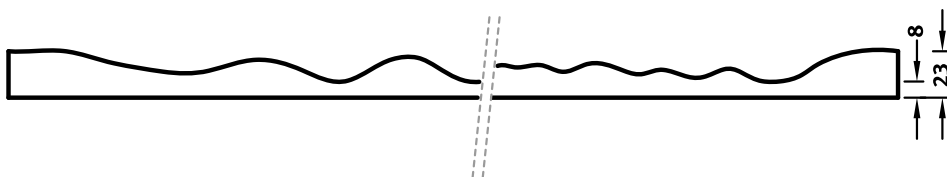

## 2/241 HAWAII

Une structure peu profonde, rappelant un rideau. La structure a un aspect léger et frais et confère modernité à la façade.

### DIMENSIONS

Usages	Dimensions (mm)	Numéro de Référence
100	▲ 7400 × ► 4000	C 2241
50	-	-
10	-	-

Les matrices en version 100 emplois sont livrées dans une dimension individuelle dans les dimensions maximales indiquées.

Les largeurs spécifiées des matrices de 10 et 50 emplois sont une cote fixe et assurent la continuité de la structure dans le cas de structures linéaires. La direction longitudinale de la structure est variable et peut être commandée de 1 m par pas de 50 cm jusqu'à la dimension maximale.