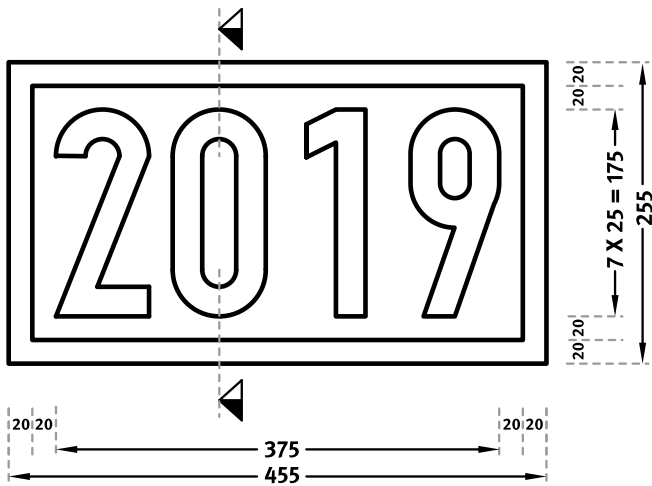

2/100 ANNÉE

Funkční matrice ve formě letopočtu.

DIMENSIONS

Usages	Dimensions (mm)	Numéro de Référence
100	▲ 255 fi× × ► 455 fi×	C 2100
50	-	-
10	-	-

Einzelheit "X"

Schnitt
A - A

RECKLI HEADQUARTERS

Avez-vous des questions concernant nos produits? Contactez-nous! Vous pouvez nous appeler: