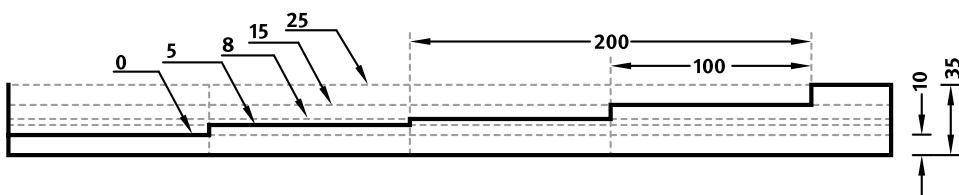

## 1/12 RÜGEN

Une structure combinant des carrés de taille variable, à texture discrète. Les carrés saillants et en creux assurent des effets de lumière intéressants.

### DIMENSIONS

Usages	Dimensions (mm)	Numéro de Référence
100	-	-
50	▲ 5000 × ► 1000	F 1012
10	▲ 5000 × ► 1000	T 1012

Les matrices en version 100 emplois sont livrées dans une dimension individuelle dans les dimensions maximales indiquées.

Les largeurs spécifiées des matrices de 10 et 50 emplois sont une cote fixe et assurent la continuité de la structure dans le cas de structures linéaires. La direction longitudinale de la structure est variable et peut être commandée de 1 m par pas de 50 cm jusqu'à la dimension maximale.